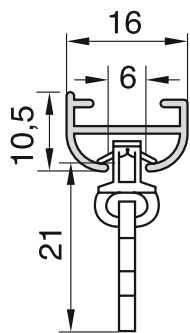

Modell 887 Flanschleuderschiene für Schnellmontage

Standardzubehör

Modell 887 Flanschleuderschiene für Schnellmontage

- Verdeckte Montage mit Schnellspanner
- Keine Laufbeschädigung durch Schrauben
- Ausklinkung bitte angeben:
rechts und/oder links
- Keine Angabe = keine Ausklinkung
- RAL - auf Anfrage

Farben

- Alu
- Weiß
- Bronze eloxiert
- Messing eloxiert

Standardzubehör

Diese Teile liefern wir mit, wenn nichts anderes bestellt wird (Träger entsprechend dem Modelltyp).

	Clic Gelenkgleiter mit kurzem Haken 6 mm	weiß	871812
	Endfeststeller 6mm	weiß	877222
	Zwischenfeststel- ler 6mm	weiß	878052
	Schnellspanner	kunststoff metall weiß alu	873401 876541 877321 877322
	Enddeckel	bronze messing	877323 877324

Montage