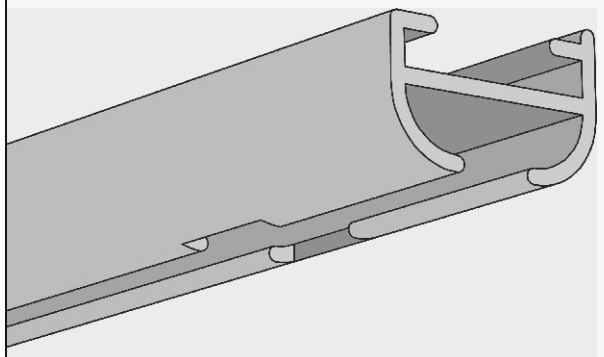

Modell 887 Flanschleuderschiene für Schnellmontage

Standardzubehör

Modell 887 Flanschleuderschiene für Schnellmontage

- Verdeckte Montage mit Schnellspanner
- Keine Laufbeschädigung durch Schrauben
- Ausklinkung bitte angeben:
rechts und/oder links
- Keine Angabe = keine Ausklinkung
- RAL - auf Anfrage

Farben

- Alu
- Weiß
- Bronze eloxiert
- Messing eloxiert

Standardzubehör

Diese Teile liefern wir mit, wenn nichts anderes bestellt wird (Träger entsprechend dem Modelltyp).

	Clic Gelenkgleiter mit kurzem Haken 6 mm	weiß	871812
	Endfeststeller 6mm	weiß	877222
	Zwischenfeststel- ler 6mm	weiß	878052
	Schnellspanner	kunststoff metall weiß alu	873401 876541 877321 877322
	Enddeckel	bronze messing	877323 877324

Montage